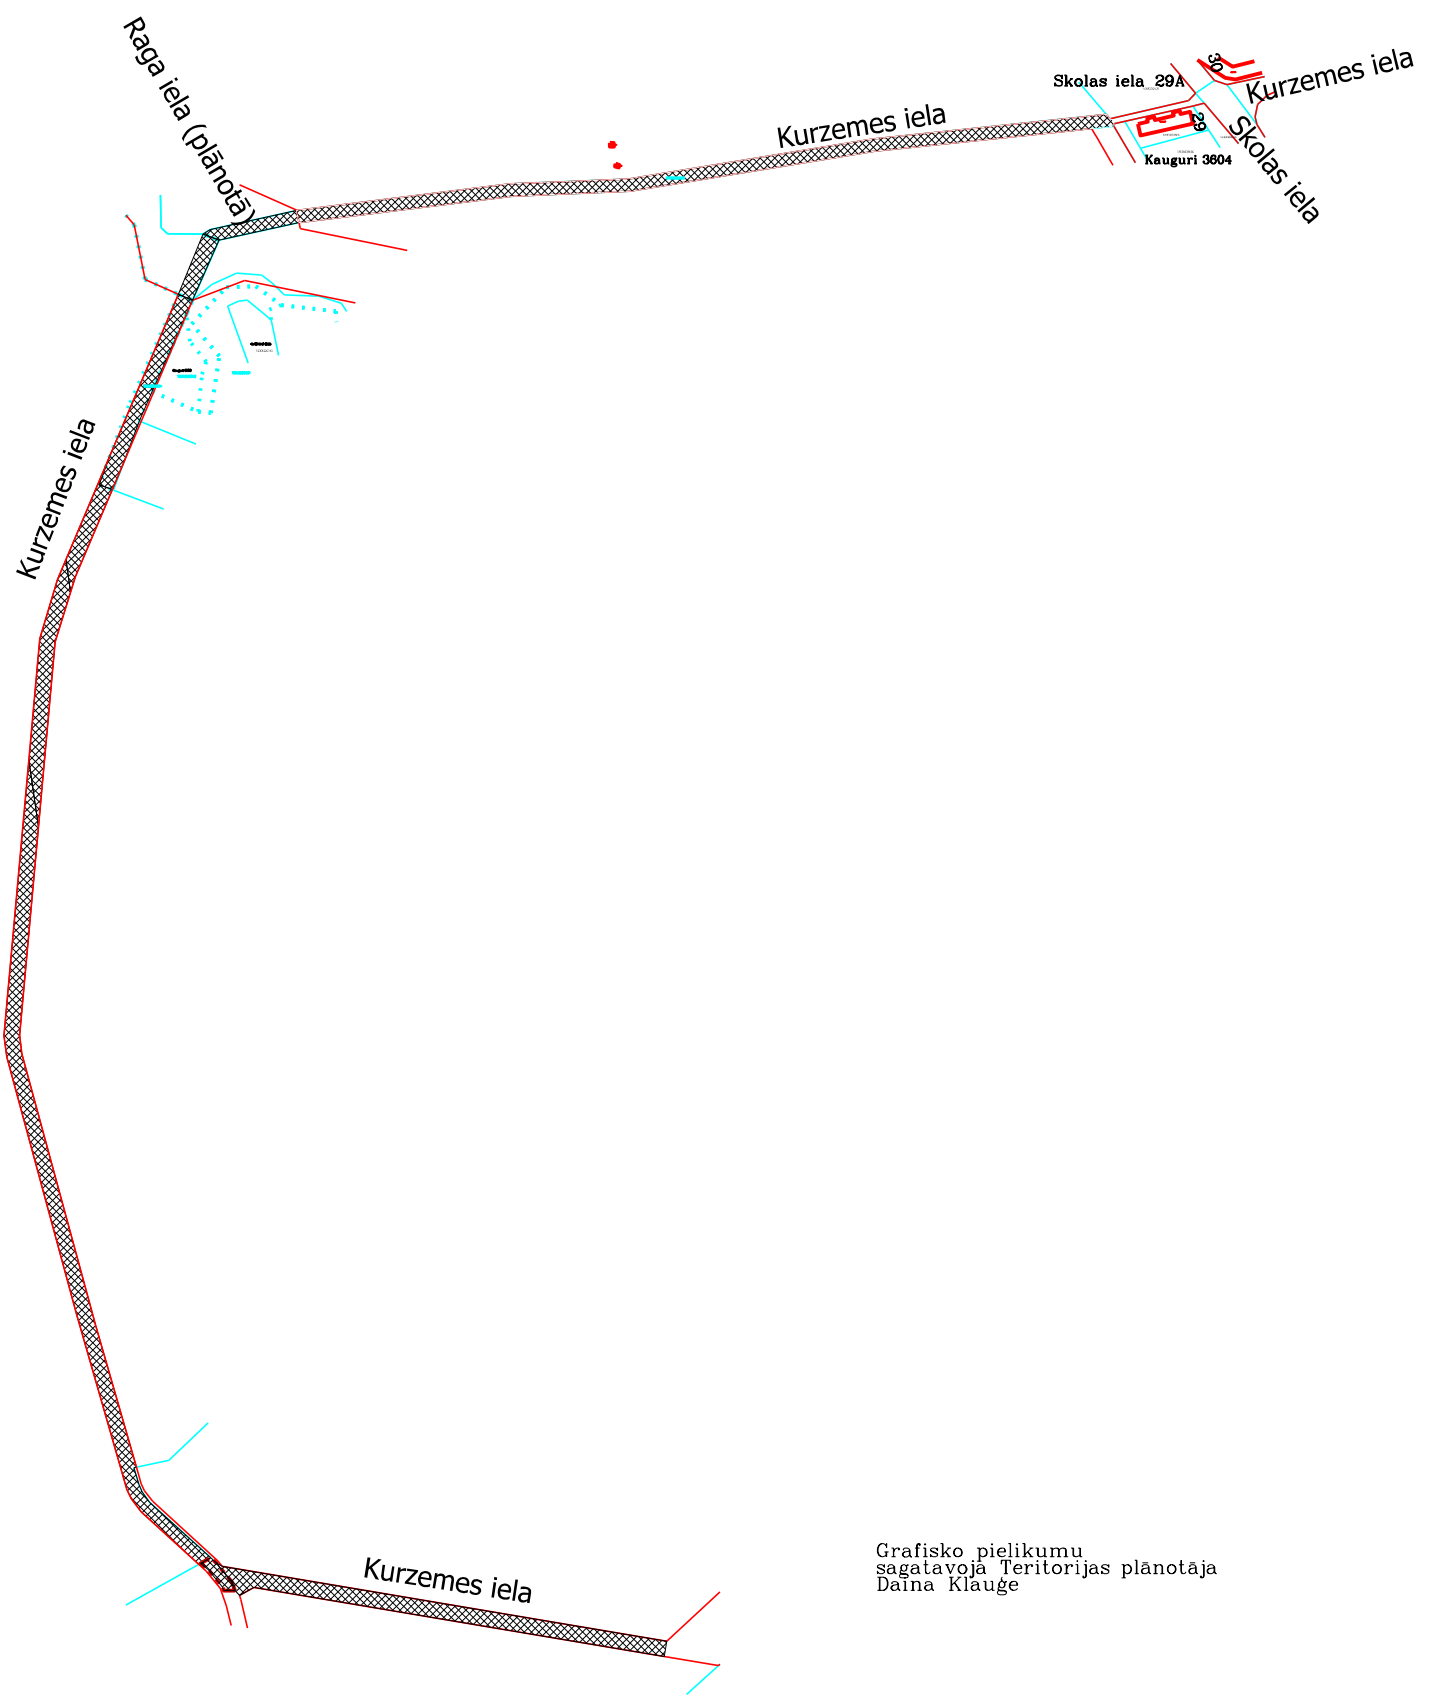

Grafiskais pielikums Nr.2
Jūrmalas pilsētas domes
2019.gada 29.augusta lēmumam Nr.427
(protokols Nr.12,33.punkts)

Grafisko pielikumu
sagatavoja Teritorijas plānotāja
Daina Klauģe