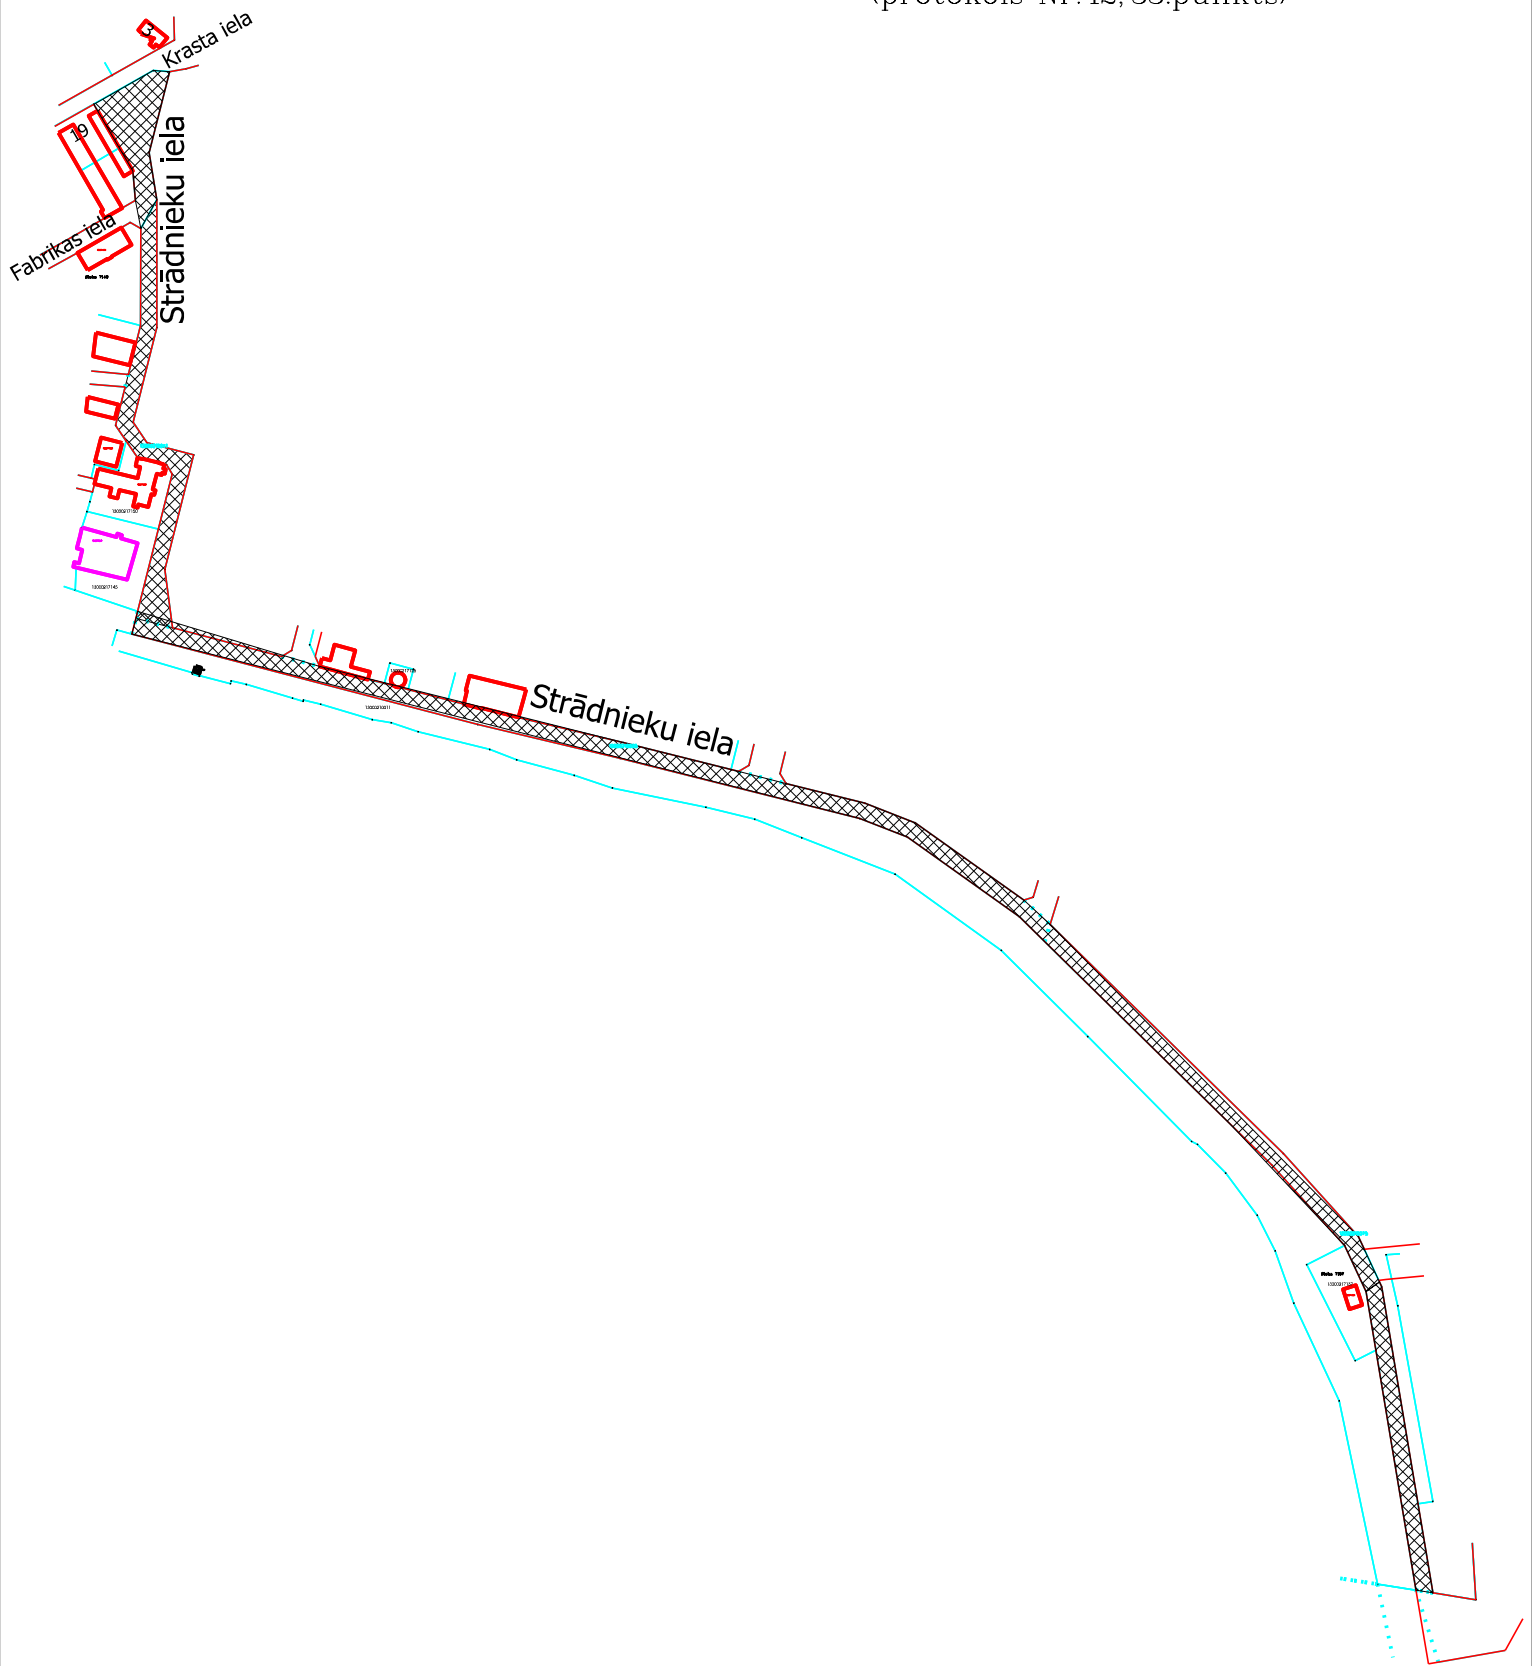

Grafiskais pielikums Nr.1
Jūrmalas pilsētas domes
2019.gada 29.augusta lēmumam Nr.427
(protokols Nr.12,33.punkts)

Grafisko pielikumu
sagatavoja Teritorijas plānotāja
Daina Klauģe