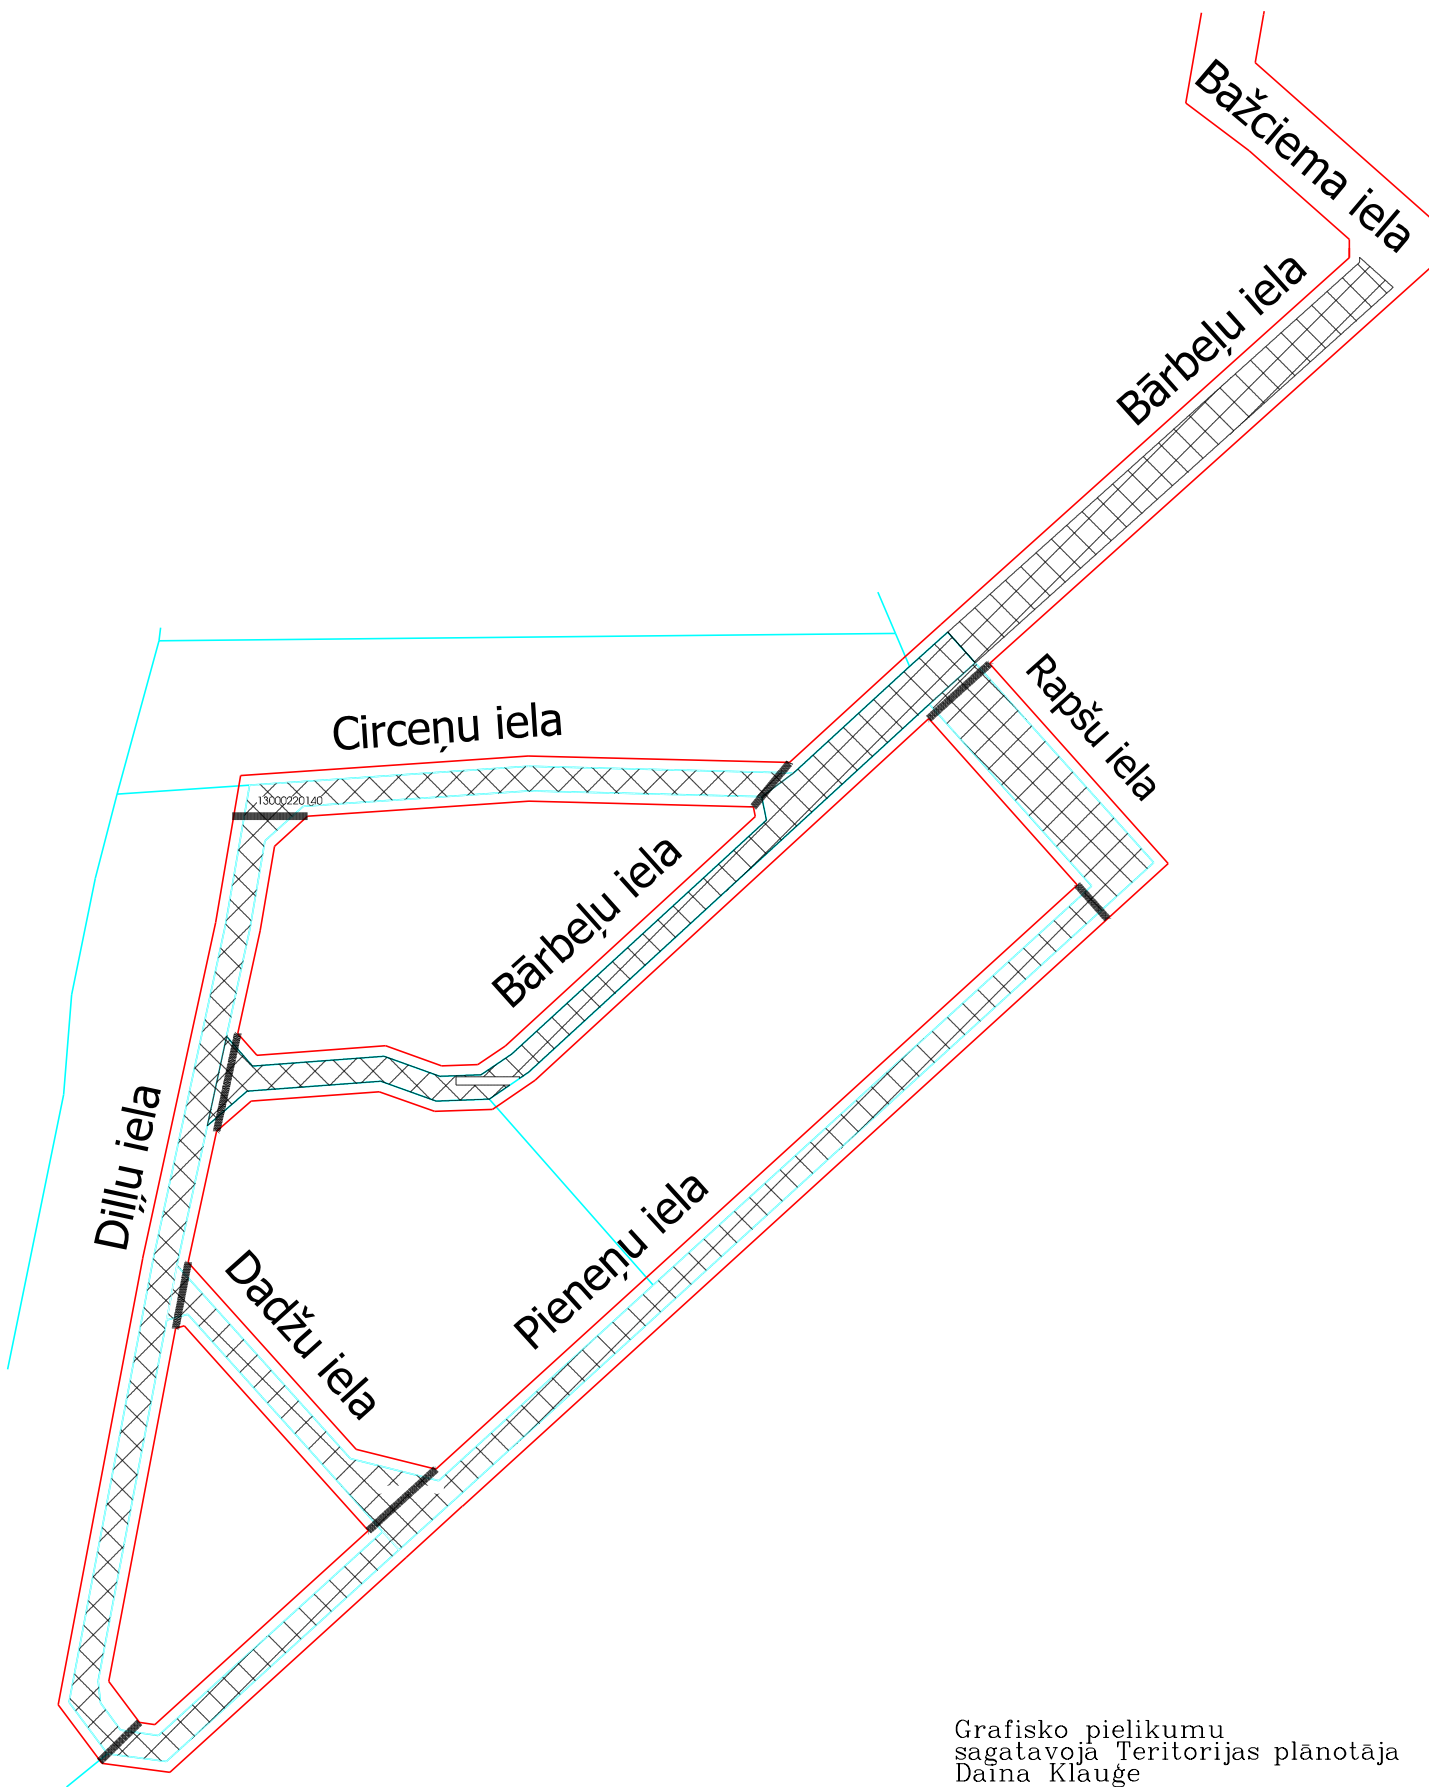

Grafiskais pielikums Nr.10  
Jūrmalas pilsētas domes  
2019.gada 29.augusta lēmumam Nr.427  
(protokols Nr.12,33.punkts)

Grafisko pielikumu  
sagatavoja Teritorijas plānotāja  
Daina Klauģe